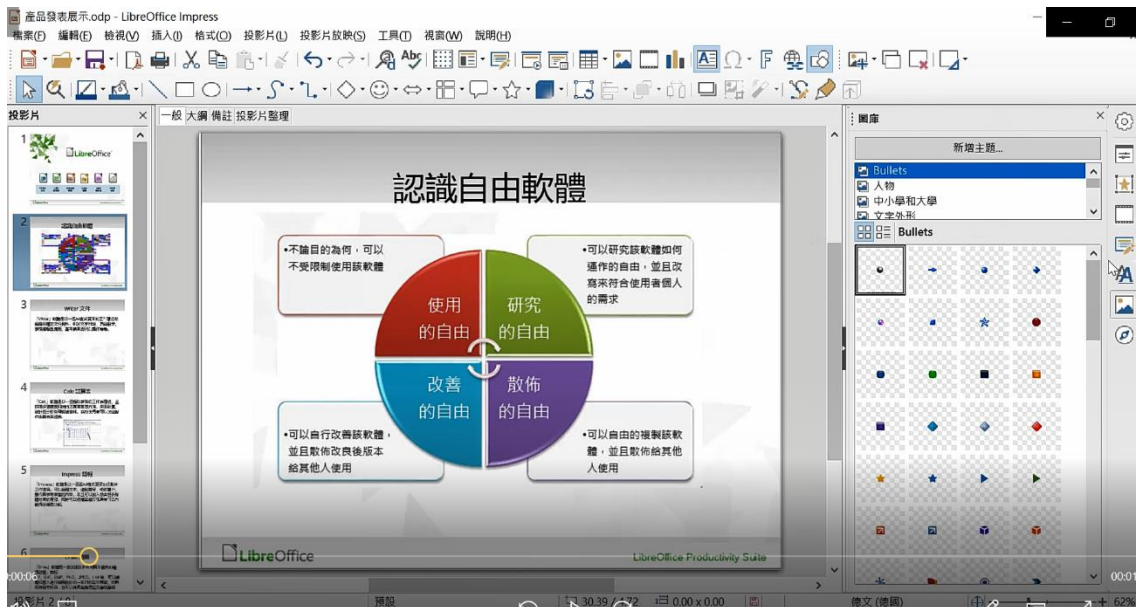

由圖庫匯入物件

頁首與頁尾設定

投影片轉場特效

產品發表展示

超連結 - 設定投影片名稱

超連結 - 設定返回目錄物件

超連結 - 設定連結關聯

設定多媒體音效

旅遊導覽 實作

發揮你的實力，實作一份簡報