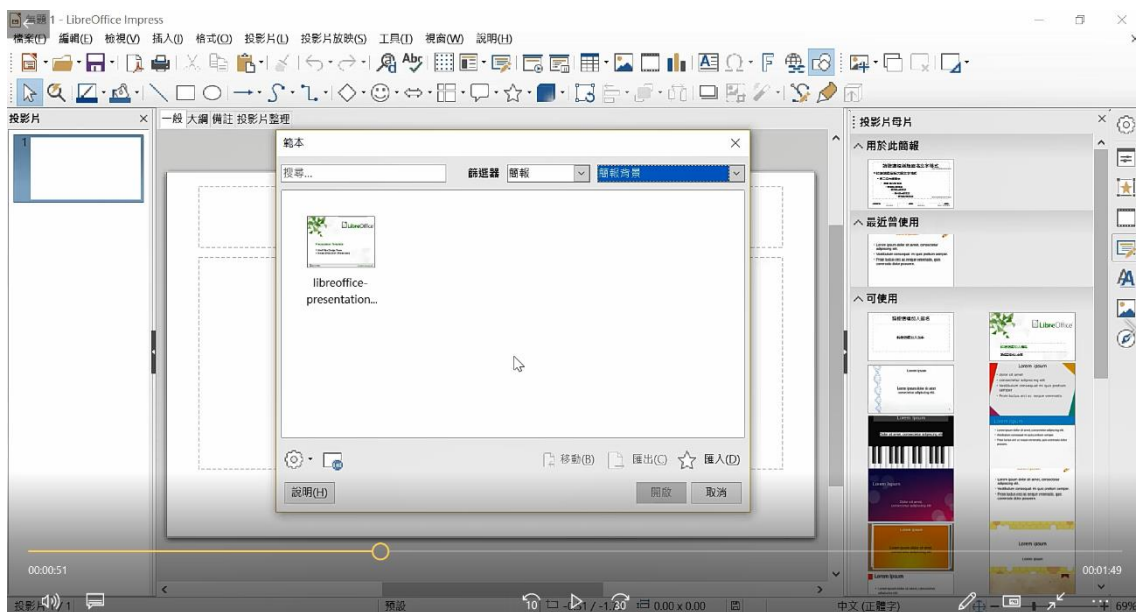

認識台灣

段落 字元格式設定

重新命名投影片

側邊欄 版面配置 插圖

文化觀光巴士

母片範本導入與應用

使用圖像置入母片

圖片擺放一致性