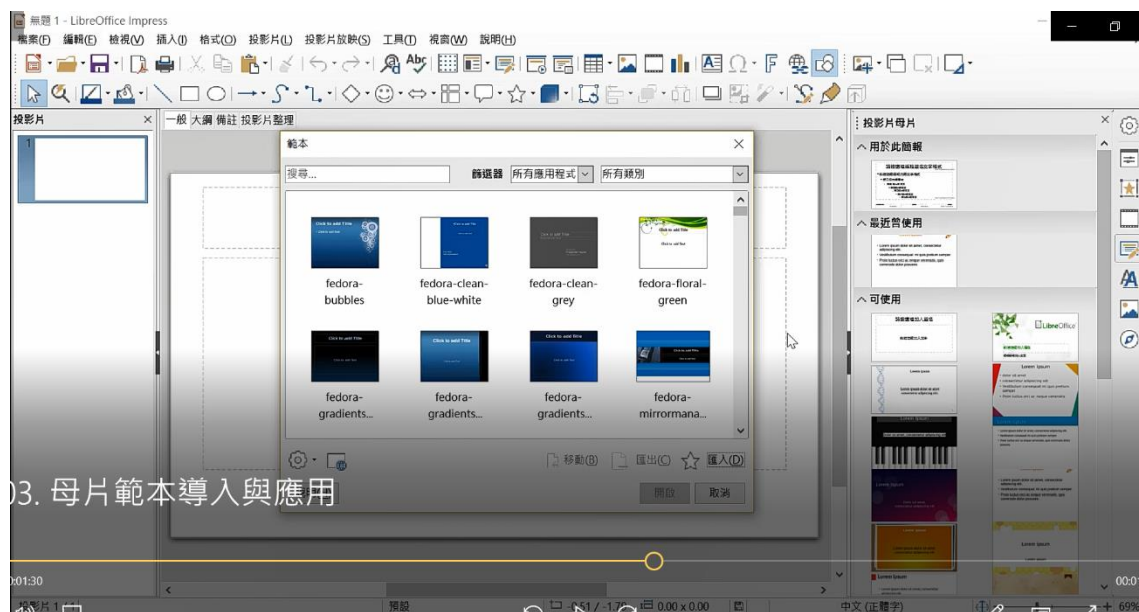

五. 旅遊導覽 實作

載點：<https://ppt.cc/fmUtRx>

LibreOffice Impress Presentation Templates

載點：<https://ppt.cc/fxg4rx>

熟悉 Impress 簡報

第一次使用 Impress 6x

01. 第一次使用 Impress 6x

使用圖像置入母片

02. 使用圖像置入母片

母片範本導入與應用

成果報告

從 Writer 文件建立簡報

載入母片

LibreOffice Impress

簡報背景 範本製作

變更版面配置